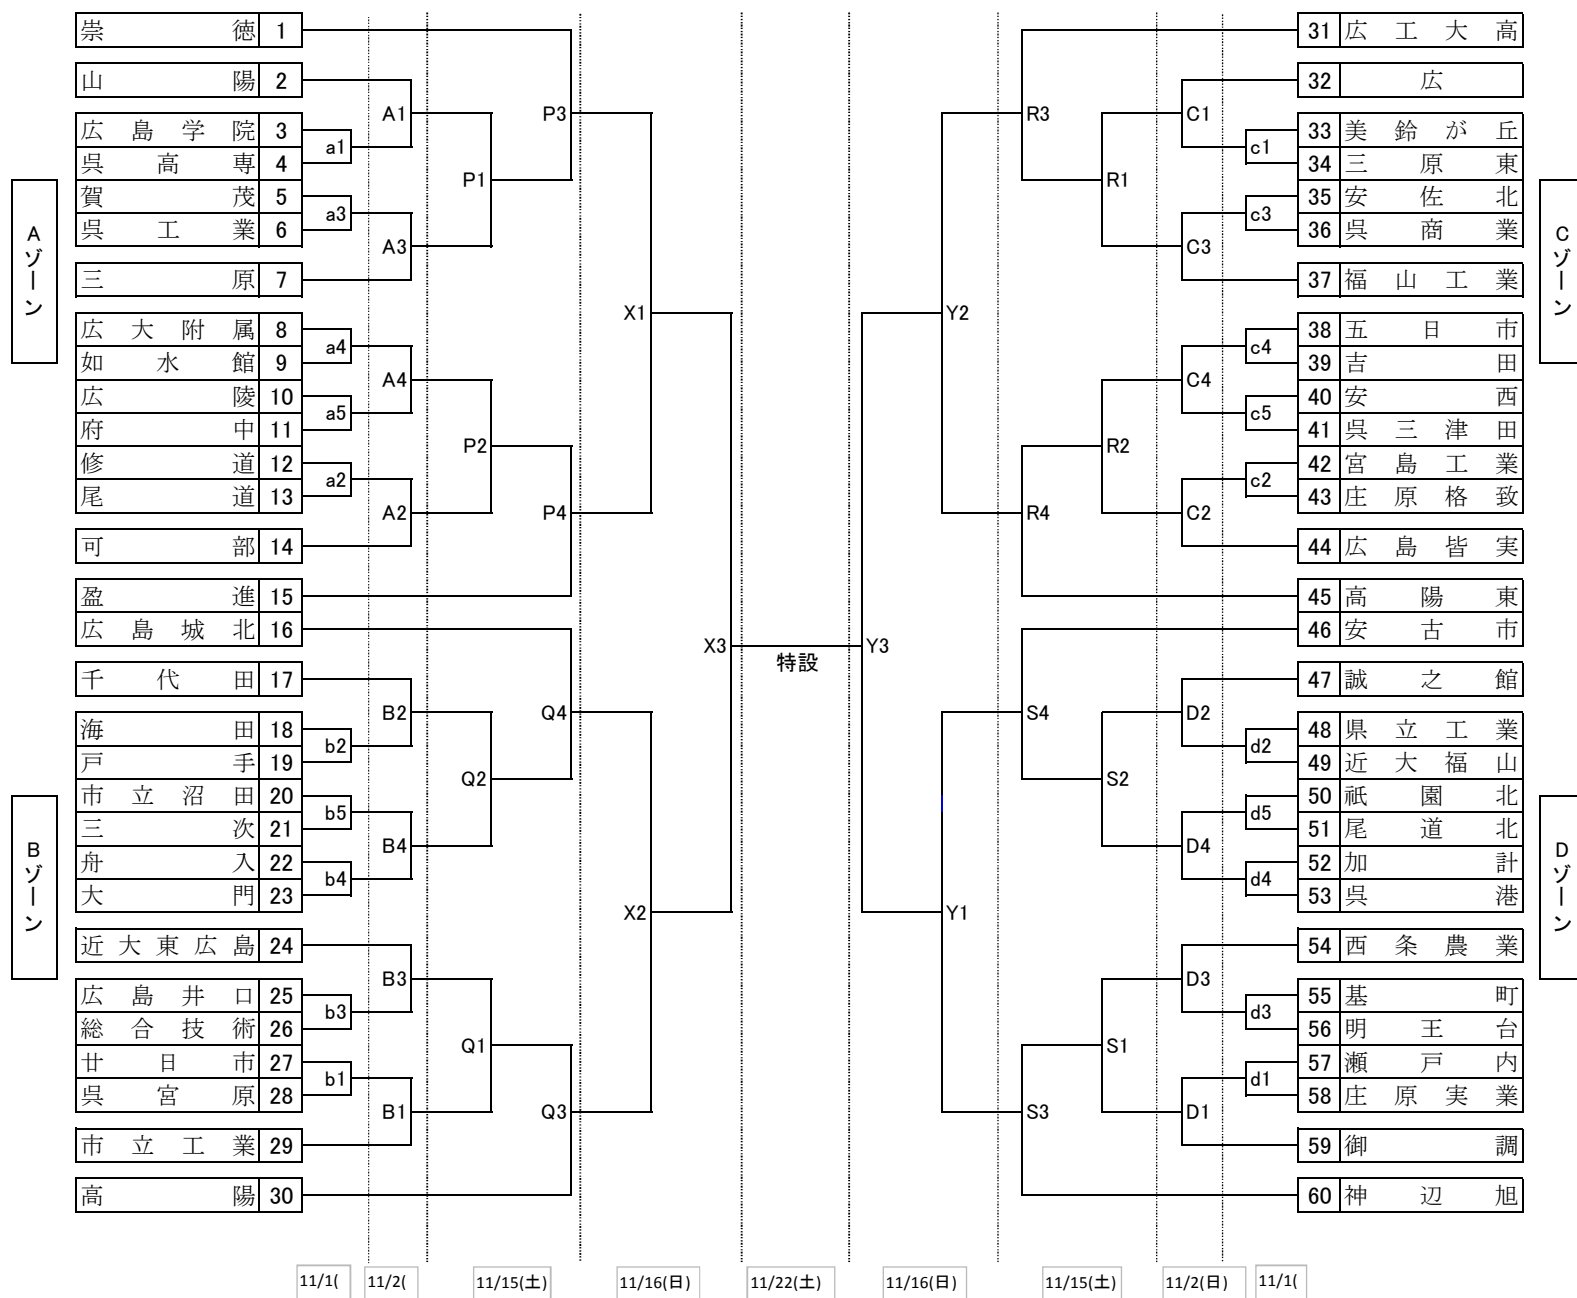

春の高校バレー
第67回全日本バレーボール高等学校選手権大会
広島県大会（男子組み合わせ）

日	会場	コート	会場責任	競技責任	審判責任	入校	代表者会議	開館	開始式	プロトコール	試合間
11月1日(土)	オークアリーナ	a・b	平井(呉工)	明田	尾和田	10:00	10:45	11:00	11:00	11:30	10分
		c・d	永井(呉港)								
11月2日(日)	オークアリーナ	A・B	平井(呉工)								
		C・D	永井(呉港)								
11月15日(土)	高陽	P・Q	小笹山	勝間	本多	10:00	10:45	11:00	11:00	11:30	10分 連続20分
	高陽東	R・S	岡本	明田	廣田						
11月16日(日)	祇園北	X・Y	伊達	明田	大谷	9:00	9:45	10:00	10:00	10:30	10分 連続20分
11月22日(土)	県立総合小アリーナ	特設	前	明田	大信	-	10:00	9:00	10:30	13:15	設定時刻